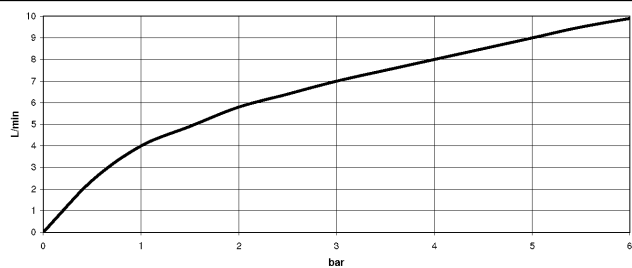

DORNBACHT LYV Monomando Pull-out con función de chorro - Cromo

33 960 110

- Saliente 230 mm
- Caño giratorio 120°
- Chorro mezclado con aire y chorro de ducha
- Manguera de ducha de tela trenzada 1500mm
- Caudal máx. 7 l/min con 3 bares de presión hidráulica

Protección contra reflujo.

	Cromo	33 960 110-00
	Soft Black	33 960 110-69
	Nickel cepillado	33 960 110-70

DORNBRAUCH LYV Monomando Pull-out con función de chorro - Cromo

33 960 110

Diagrama de flujo

Certificado