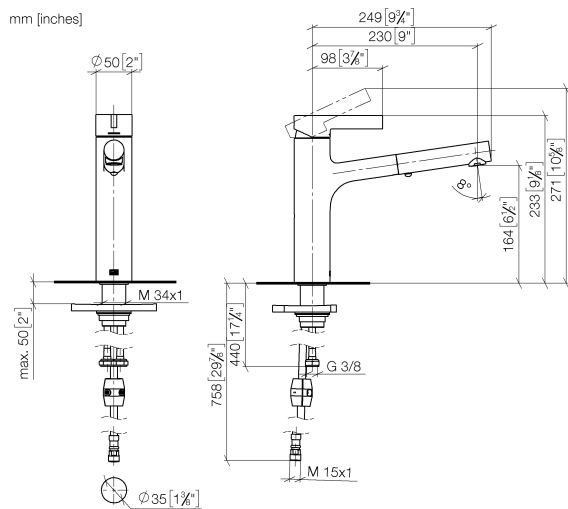

DORNBACHT LYV Monomando Pull-out con función de chorro - Cromo

33 960 110

- Saliente 230 mm
- Caño giratorio 120°
- Chorro mezclado con aire y chorro de ducha
- Manguera de ducha de tela trenzada 1500mm
- Caudal máx. 7 l/min con 3 bares de presión hidráulica

Protección contra reflujo.

	Cromo	33 960 110-00
	Soft Black	33 960 110-69
	Nickel cepillado	33 960 110-70

DORNBRAUCH LYV Monomando Pull-out con función de chorro - Cromo

33 960 110

Diagrama de flujo

Certificado

Belgaqua_23-012- 27_3. AbP_10067.

ACS_23 ACC NY 085.

DORNBRAUCHT LYV Monomando Pull-out con función de chorro - Cromo

33 960 110

Piezas para otros acabados pueden encontrarse aquí:
Soft Black

Lista de piezas de recambios

N°	Número de artículo	Denominación	Cantidad de montaje	Plazo de entrega
1	90 20 81 001 00-00	manilla	1	2
2	90 28 30 010 00-00	funda	1	2
3	90 15 05 067 00 90	cartucho	1	2
4	90 18 40 227 00 90	elemento insertable	1	2
5	90 30 02 101 00 90	manguera	1	2
6	90 23 01 051 00 90	limitador de caudal	1	2
7	90 14 05 081 00 90	sello	1	2
8	90 12 11 181 00-00	duchas	1	2
9	90 14 15 062 00 90	kit de la junta	1	2
10	90 30 01 211 00 90	eje	1	2
11	90 14 05 080 00 90	sello	1	2
12	90 23 10 003 00 90	juego de fijación	1	2
13	04 30 04 100 00 90	manguera	2	2
14	90 30 04 110 00 90	manguera	1	2