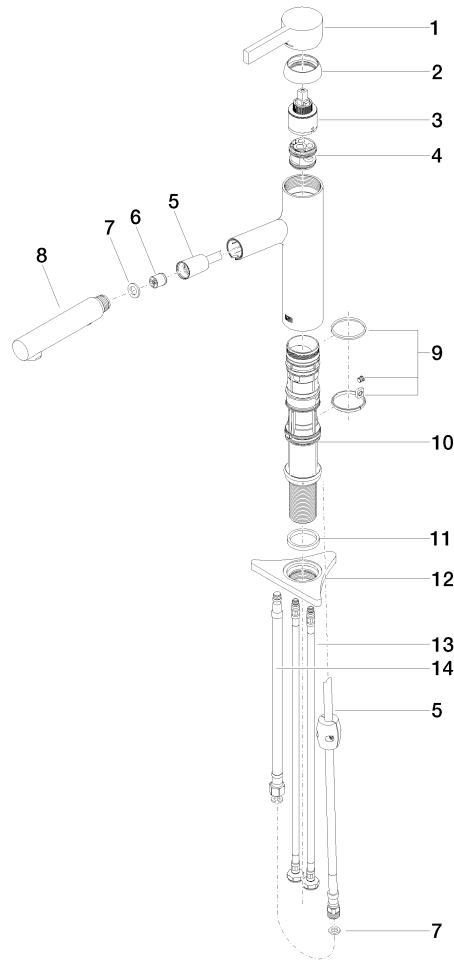

DORNBACHT LYV Monomando Pull-out con función de chorro - Cromo

33 960 110

- Saliente 230 mm
- Caño giratorio 120°
- Chorro mezclado con aire y chorro de ducha
- Manguera de ducha de tela trenzada 1500mm
- Caudal máx. 7 l/min con 3 bares de presión hidráulica

Protección contra reflujo.

	Cromo	33 960 110-00
	Soft Black	33 960 110-69
	Nickel cepillado	33 960 110-70

DORNBRAUCH LYV Monomando Pull-out con función de chorro - Cromo

33 960 110

Diagrama de flujo

Certificado

Belgaqua_23-012- 27_3. AbP_10067.

ACS_23 ACC NY 085.

DORNBRAUCHT LYV Monomando Pull-out con función de chorro - Cromo

33 960 110

Piezas para otros acabados pueden encontrarse aquí:
Soft Black

Lista de piezas de recambios

N°	Número de artículo	Denominación	Cantidad de montaje	Plazo de entrega
1	90 20 81 001 00-00	manilla	1	2
2	90 28 30 010 00-00	funda	1	2
3	90 15 05 067 00 90	cartucho	1	2
4	90 18 40 227 00 90	elemento insertable	1	2
5	90 30 02 101 00 90	manguera	1	2
6	90 23 01 051 00 90	limitador de caudal	1	2
7	90 14 05 081 00 90	sello	1	2
8	90 12 11 181 00-00	duchas	1	2
9	90 14 15 062 00 90	kit de la junta	1	2
10	90 30 01 211 00 90	eje	1	2
11	90 14 05 080 00 90	sello	1	2
12	90 23 10 003 00 90	juego de fijación	1	2
13	04 30 04 100 00 90	manguera	2	2
14	90 30 04 110 00 90	manguera	1	2